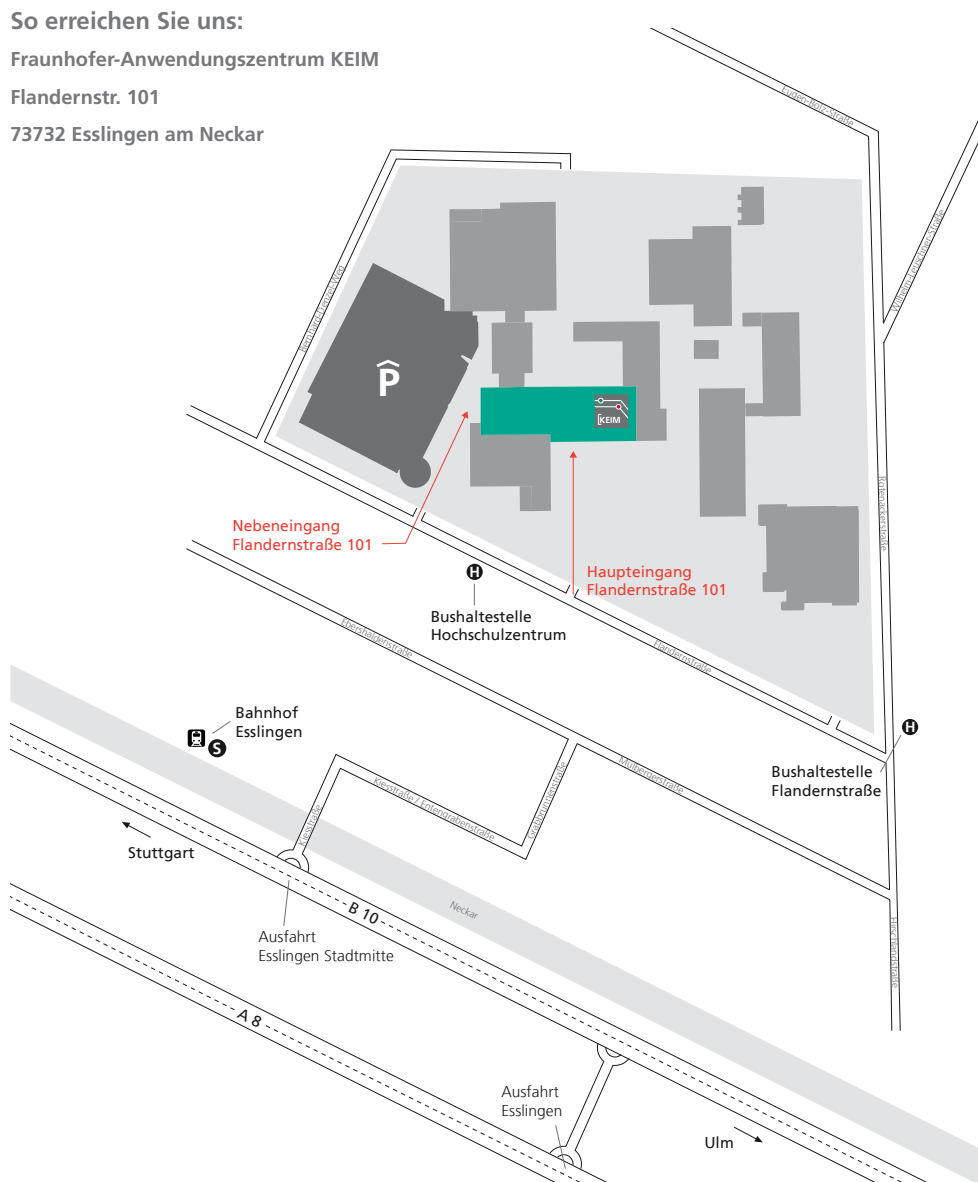

Fraunhofer

IAO

FRAUNHOFER-INSTITUT FÜR ARBEITSWIRTSCHAFT UND ORGANISATION IAO

So erreichen Sie uns:

Fraunhofer-Anwendungszentrum KEIM
Flandernstr. 101
73732 Esslingen am Neckar

Öffentliche Verkehrsmittel

Mit dem Regionalexpress
(Stuttgart - Esslingen - Plochingen)
oder mit der S-Bahn-Linie S1
(Herrenberg-Stuttgart-Kirchheim)
bis zur Haltestelle »Esslingen«.

Ab Bahnhof Esslingen
mit der Bus-Linie 105: Haltestelle
»Hochschulzentrum« oder
mit der Bus-Linie 111: Haltestelle
»Flandernstraße«.

Auto | Autobahn A8 Stuttgart-
München, Ausfahrt Esslingen,
anschließend Fahrtrichtung
Esslingen oder B10 Ausfahrt
Esslingen-Stadtmitte.

Taxi | Vom Flughafen zum
Fraunhofer-Anwendungszentrum
KEIM ca. 18 km (Fahrzeit:
ca. 25 Minuten). Vom Bahnhof
Stuttgart ca. 17 km (Fahrzeit:
ca. 25 Minuten).

Hochschule Esslingen
University of Applied Sciences